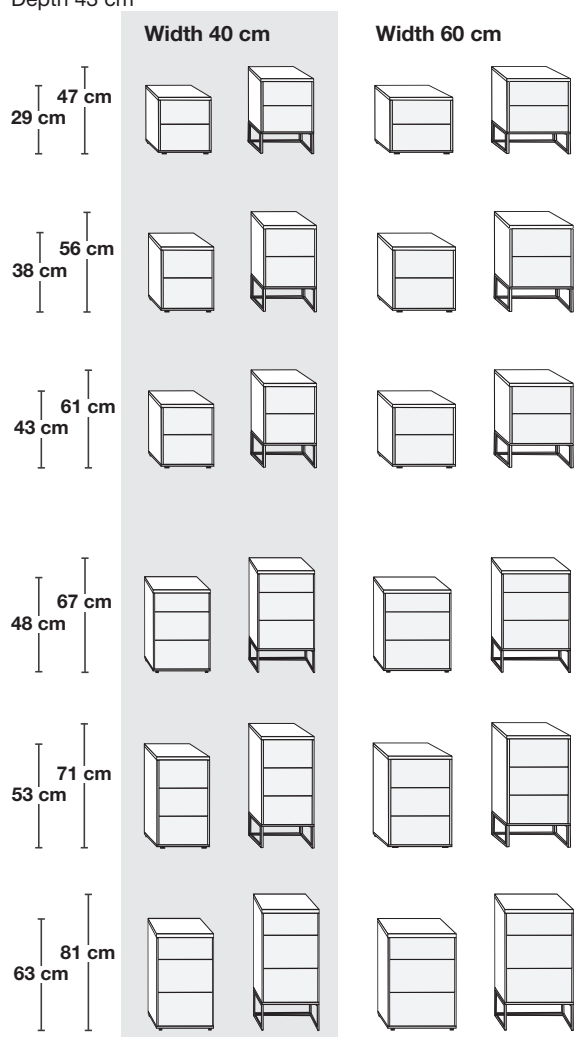

Angled feet in chrome

Angled feet in slate

Angled feet in slate

Beds and occasional furniture

Beds in 4 widths with headboard cushion

Widths in cm	140	160	180	200	Headboard height in cm	97
Lengths in cm	190	190	190	190	Footboard height in cm	48
	200	200	200	200		
	210	210	210	210	Height to bed side top edge Bedside in cm	48
	220	220	220	220		

Bed with angled feet in chrome or slate

Bedside cabinets, in 12 heights and 2 widths

Depth 43 cm

Drawer units, in 4 heights and 4 widths

Depth 43 cm

Bedside cabinets and drawer units with handles and possible with angled feet in **chrome or slate**.

Quito.

V.i.P.

by Wiemann

Carcase width

Hinged-door wardrobes

Width	Side	Plinth	Side	Plinth	Side	Plinth	Side	Plinth	Side	Width effective
50	1,5	47,5	1,5							50,5 cm
100	1,5	96,4	1,5							99,4 cm
150	1,5	96,4	1,5	47,5	1,5					148,4 cm
200	1,5	96,4	1,5	96,4	1,5					197,3 cm
250	1,5	96,4	1,5	47,5	1,5	96,4	1,5			246,3 cm
300	1,5	96,4	1,5	96,4	1,5	96,4	1,5			295,2 cm
350	1,5	96,4	1,5	96,4	1,5	96,4	1,5	47,5	1,5	344,2 cm
400	1,5	96,4	1,5	96,4	1,5	96,4	1,5	96,4	1,5	393,1 cm