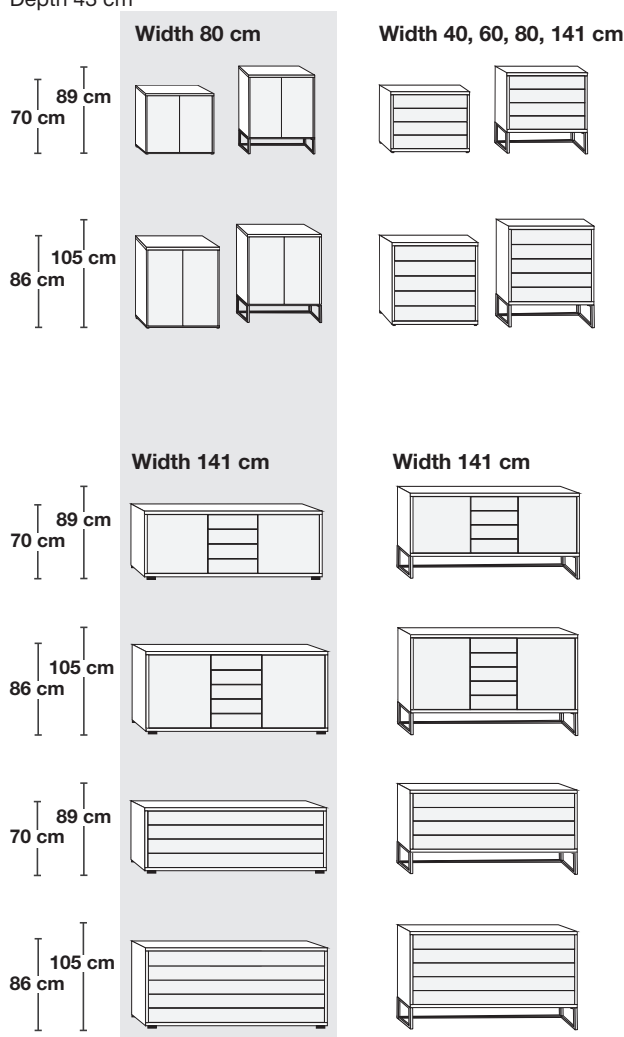

Angled feet in chrome

Angled feet in slate

Angled feet in slate

Beds and occasional furniture

Beds in 4 widths with headboard cushion

Widths in cm	140	160	180	200	Headboard height in cm	97
Lengths in cm	190	190	190	190	Footboard height in cm	48
	200	200	200	200		
	210	210	210	210	Height to bed side top edge Bedside in cm	48
	220	220	220	220		

Bed with angled feet in chrome or slate

Bedside cabinets, in 12 heights and 2 widths

Depth 43 cm

Drawer units, in 4 heights and 4 widths

Depth 43 cm

Bedside cabinets and drawer units with handles and possible with angled feet in **chrome or slate**.

Quito.

V.i.P.

by Wiemann

Carcase width

Hinged-door wardrobes

Width	Side	Plinth	Side	Plinth	Side	Plinth	Side	Plinth	Side	Width effective
50	1,5	47,5	1,5							50,5 cm
100	1,5	96,4	1,5							99,4 cm
150	1,5	96,4	1,5	47,5	1,5					148,4 cm
200	1,5	96,4	1,5	96,4	1,5					197,3 cm
250	1,5	96,4	1,5	47,5	1,5	96,4	1,5			246,3 cm
300	1,5	96,4	1,5	96,4	1,5	96,4	1,5			295,2 cm
350	1,5	96,4	1,5	96,4	1,5	96,4	1,5	47,5	1,5	344,2 cm
400	1,5	96,4	1,5	96,4	1,5	96,4	1,5	96,4	1,5	393,1 cm