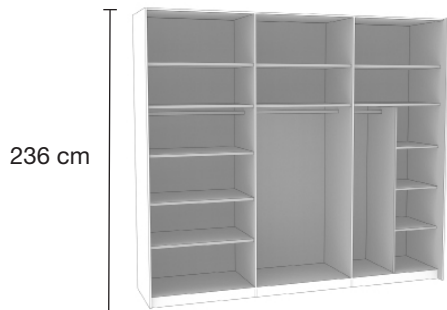

## Interior colour:

**Treeline**

**Wardrobe height 217 cm**  
on the following pages 5 to 22

**Wardrobe height 236 cm**  
pages 24 to 41

Emissionsgeprüft  
Schadstoffgeprüft  
Regelmäßige  
Produkt-  
überwachung