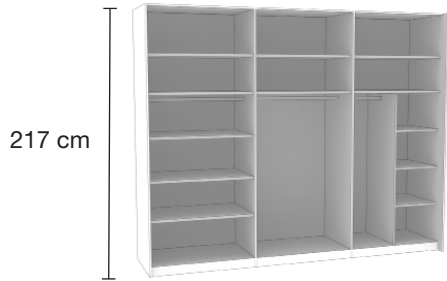

## Interior colour:

**Treeline**

**Wardrobe height 217 cm**  
on the following pages 5 to 22

**Wardrobe height 236 cm**  
pages 24 to 41

Emissionsgeprüft  
Schadstoffgeprüft  
Regelmäßige  
Produkt-  
überwachung