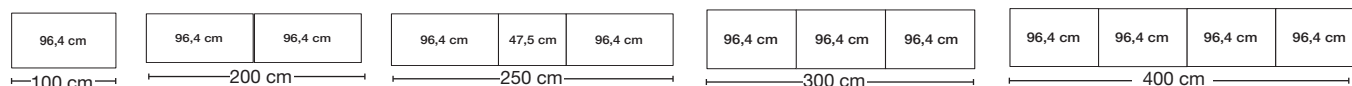

Width	Side	Plinth	Side	Plinth	Side	Plinth	Side	Plinth	Side	Width effective
100	1,5	96,4	1,5							99,4 cm
200	1,5	96,4	1,5	96,4	1,5					197,3 cm
250	1,5	96,4	1,5	47,5	1,5	96,4	1,5			246,3 cm
300	1,5	96,4	1,5	96,4	1,5	96,4	1,5			295,2 cm
400	1,5	96,4	1,5	96,4	1,5	96,4	1,5	96,4	1,5	393,1 cm

Hinged-door wardrobes without cornice

Interior:

2 shelves, 1 clothes rail per compartment

All hinged-doors incl. cushioned hinges

Description	Dimensions		Height 216 cm		Height 236 cm	
	W	D	Art. no.	GBP	Art. no.	GBP
 <p>Front and centre strip in carcase colour</p> <p>2 doors</p> <p>4 doors</p> <p>5 doors middle angled handle</p> <p>6 doors</p> <p>8 doors</p>	100	58	554		564	
	200	58	555		565	
	250	58	556		566	
	300	58	557		567	
	400	58	558		568	
 <p>Front in carcase colour, Centre strip in nordic oak finish</p> <p>2 doors</p> <p>4 doors</p> <p>5 doors middle angled handle</p> <p>6 doors</p> <p>8 doors</p>	100	58	400		405	
	200	58	401		406	
	250	58	402		407	
	300	58	403		408	
	400	58	404		409	

Hinged-door wardrobes without cornice

Interior:

2 shelves, 1 clothes rail per compartment

All hinged-doors incl. cushioned hinges

Description	Dimensions		Height 216 cm		Height 236 cm	
	W	D	Art. no.	GBP	Art. no.	GBP
 <p>Front in carcass colour, Centre strip in bianco oak finish</p> <p>2 doors</p>  <p>4 doors</p> <p>5 doors middle angled handle</p> <p>6 doors</p> <p>8 doors</p>  	100	58	559		569	
	200	58	560		570	
	250	58	561		571	
	300	58	562		572	
	400	58	563		573	
 <p>Front in carcass colour, Centre strip in havana finish</p> <p>2 doors</p>  <p>4 doors</p> <p>5 doors middle angled handle</p> <p>6 doors</p> <p>8 doors</p>  	100	58	574		579	
	200	58	575		580	
	250	58	576		581	
	300	58	577		582	
	400	58	578		583	
 <p>Not available in graphite finish!</p>						