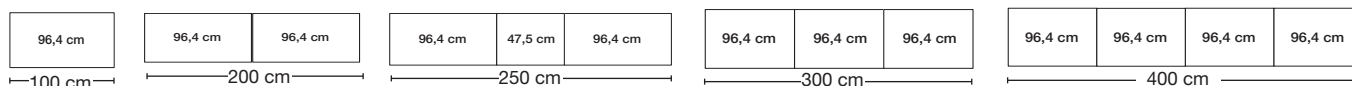

Width	Side	Plinth	Side	Plinth	Side	Plinth	Side	Plinth	Side	Width effective
100	1,5	96,4	1,5							99,4 cm
200	1,5	96,4	1,5	96,4	1,5					197,3 cm
250	1,5	96,4	1,5	47,5	1,5	96,4	1,5			246,3 cm
300	1,5	96,4	1,5	96,4	1,5	96,4	1,5			295,2 cm
400	1,5	96,4	1,5	96,4	1,5	96,4	1,5	96,4	1,5	393,1 cm

Hinged-door wardrobes without cornice

Interior:

2 shelves, 1 clothes rail per compartment

All hinged-doors incl. cushioned hinges

Description	Dimensions		Height 216 cm		Height 236 cm	
	W	D	Art. no.	GBP	Art. no.	GBP
 <p>Front and centre strip in carcase colour</p> <p>2 doors</p> <p>4 doors</p> <p>5 doors middle angled handle</p> <p>6 doors</p> <p>8 doors</p>	100	58	554		564	
	200	58	555		565	
	250	58	556		566	
	300	58	557		567	
	400	58	558		568	
 <p>Front in carcase colour, Centre strip in nordic oak finish</p> <p>2 doors</p> <p>4 doors</p> <p>5 doors middle angled handle</p> <p>6 doors</p> <p>8 doors</p>	100	58	400		405	
	200	58	401		406	
	250	58	402		407	
	300	58	403		408	
	400	58	404		409	