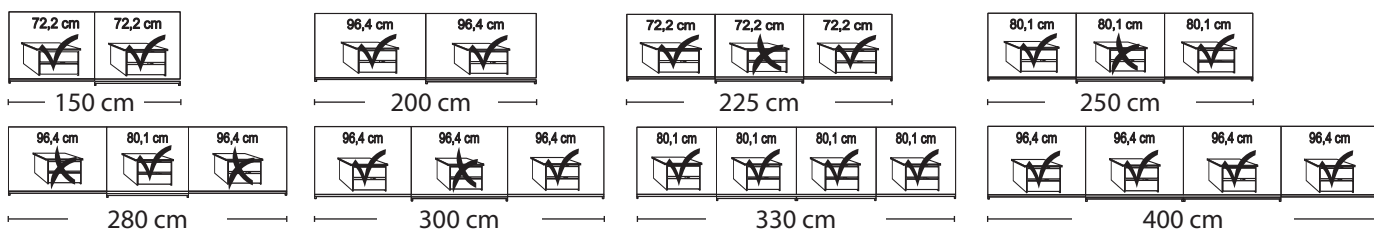

Sliding-door wardrobes, height 217 cm without cornice

Interior:

2 adjustable shelves, 1 clothes rail

Description	Width in cm	Plain front		Front with 2 panels		Front with 4 panels	
		Art. no.	GBP	Art. no.	GBP	Art. no.	GBP
 Art. no. A02	150	A01		A19		A37	
	150	A02		A20		A38	
	150	A03		A21		A39	
 Art. no. A25	200	A04		A22		A40	
	200	A05		A23		A41	
	200	A06		A24		A42	
	225	A07		A25		A43	
 Art. no. A54	225	A08		A26		A44	
	250	A09		A27		A45	
	250	A10		A28		A46	
	280	A11		A29		A47	
	280	A12		A30		A48	
	300	A13		A31		A49	
	300	A14		A32		A50	
	330	A15		A33		A51	
	330	A16		A34		A52	
	400	A17		A35		A53	
400	A18		A36		A54		

Plinth partition